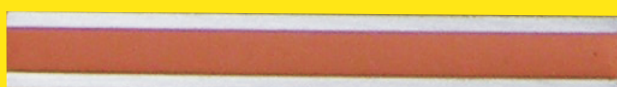

## VZORNÍK SPÁROVACÍ HMOTY FF

**Bílá**

**Jasmín**

**Crocus**

**Manhattan**

**Světle šedá**

**Tmavě šedá**

**Bahama**

**Magnolia**

**Gelb**

**Cotto**

**Balibraun**

**Aquamarin**

**Bermudablau**

**Pergamon**

**Anemone**