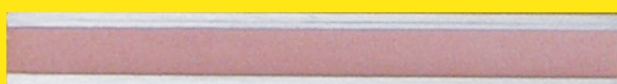

## VZORNÍK SPÁROVACÍ HMOTY FF

**Bílá**

**Jasmín**

**Crocus**

**Manhattan**

**Světle šedá**

**Tmavě šedá**

**Bahama**

**Magnolia**

**Gelb**

**Cotto**

**Balibraun**

**Aquamarin**

**Bermudablau**

**Pergamon**

**Anemone**